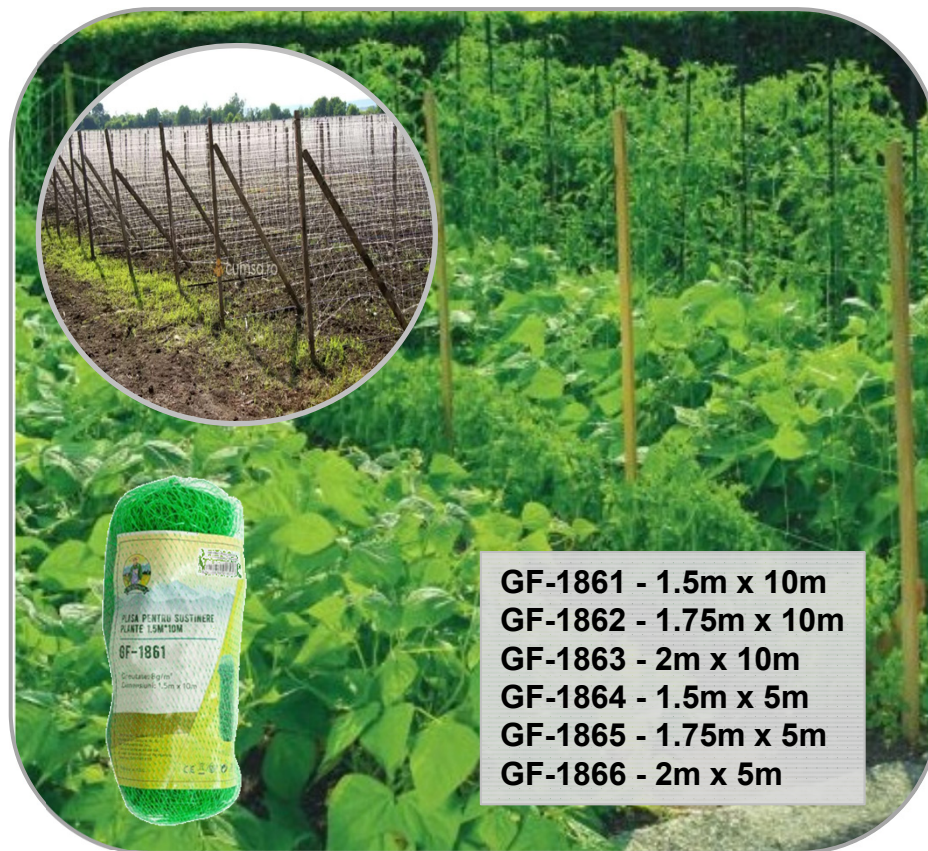

Semnătură Cumpărător

MANUAL DE UTILIZARE ȘI ÎNTREȚINERE

Rev.0 | 09.2022

Plasa pentru susținere plante

GF-1861 GF-1862 GF-1863 GF-1864 GF-1865 GF-1866

GF-1861 - 1.5m x 10m
GF-1862 - 1.75m x 10m
GF-1863 - 2m x 10m
GF-1864 - 1.5m x 5m
GF-1865 - 1.75m x 5m
GF-1866 - 2m x 5m

2. INSTRUCȚIUNI DE SIGURANȚĂ

➤ După îndepărtarea ambalajului, verificați integritatea produsului și în caz de deteriorare vizibilă, nu-l utilizați și contactați vânzătorul.

3. DESCRIEREA PRODUSULUI

Plasa din polipropilena pentru susținere plante este destinată sprijinirii plantelor în perioada vegetativă și poate fi folosită atât pe verticală la plante legumicole (fasole, mazare, vita de vie) sau pentru dirijarea creșterii la peretii de verdeată, cât și pe orizontală pentru tăierea plantelor, florilor, tufelor decorative.

Plasa este suficient de rezistentă pentru susținerea culturilor grele (tomate), dar este și suficient de sigură pentru cele mai delicatese flori.

Geometria ochiurilor de plasa permite recoltarea ușoară, culoarea este discretă (verde) și greutatea nesemnificativă. Această plasa se instalează ușor, este reutilizabilă, reciclabilă și rezistentă la UV pe termen lung.

5. UTILIZARE

- Se utilizează în culturile masive de castraveti;
- Se poate utiliza atât în solarii, sere, cât și în câmp;
- În grădini se montează de regulă în plan oblic;
- Este recomandată și pentru culturile de fasole cataratoare;